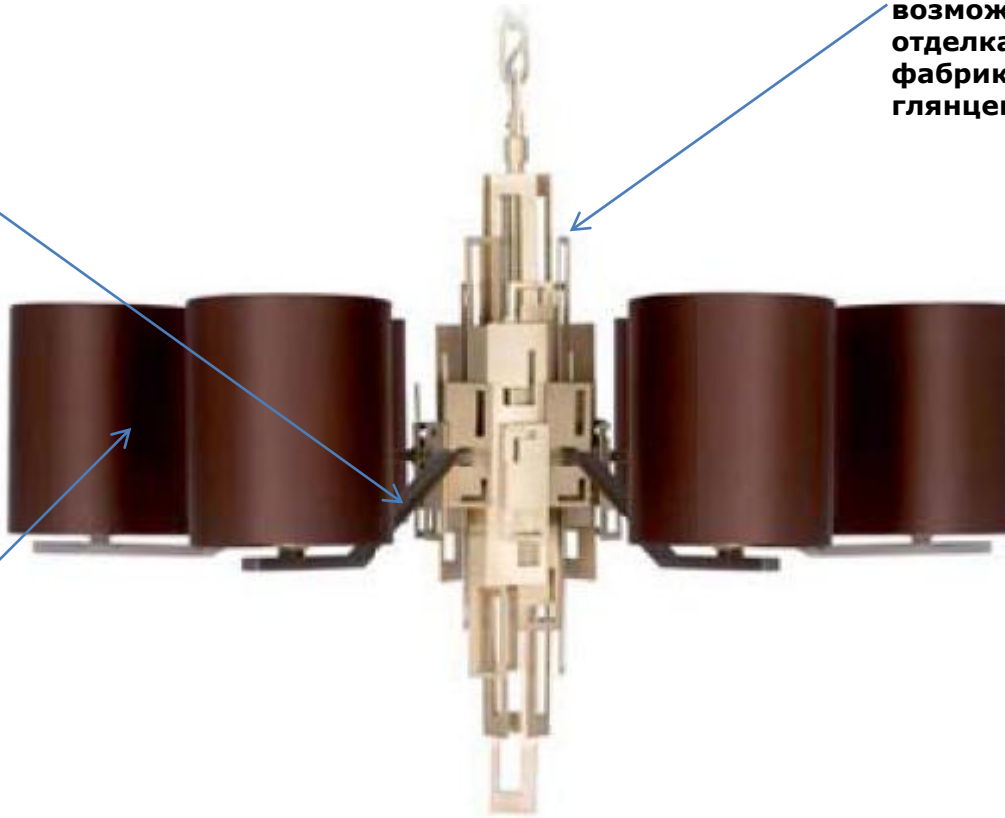

# Коллекция Glam арт. 712-BB-26

Цвет  
финишной  
отделки -  
брашированн  
ая латунь +  
натуральная  
латунь (BB)

Абажуры из  
ткани Chestnut  
brown satin (цвет  
на выбор из  
палитры  
фабрики), на  
фото TS\_26.

TS\_26  
Chestnut brown satin  
Raso marrone castagna

Декоративные элементы из  
латуни, лазерная резка.  
Часть элементов  
декорирована ручной  
чеканкой. На выбор  
возможна финишная  
отделка из ассортимента  
фабрики (матовая или  
глянцевая).